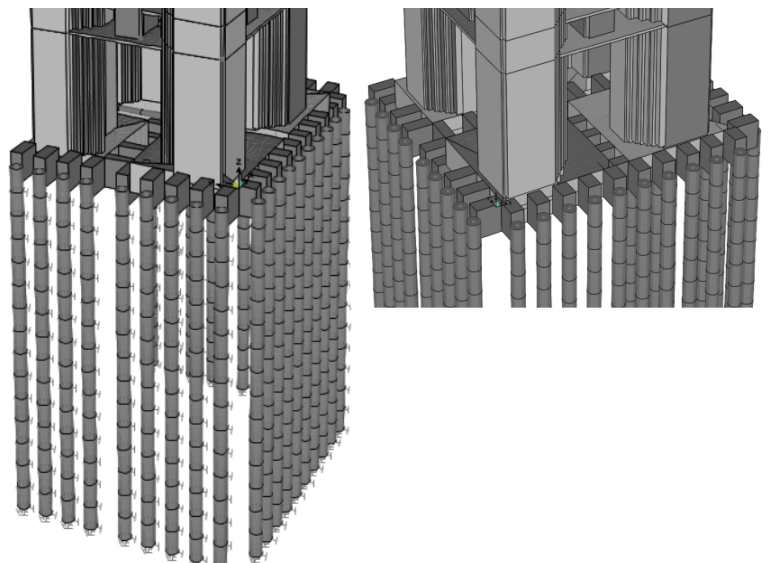

## OBRAS DE REFORÇO DA FUNDAÇÃO DA TORRE DO SANTUÁRIO

Foram colocadas 20 colunas de 15m de profundidade ao redor da corre e conectadas por ferragem foram concretadas para formar uma nova base de sustentação para a torre.