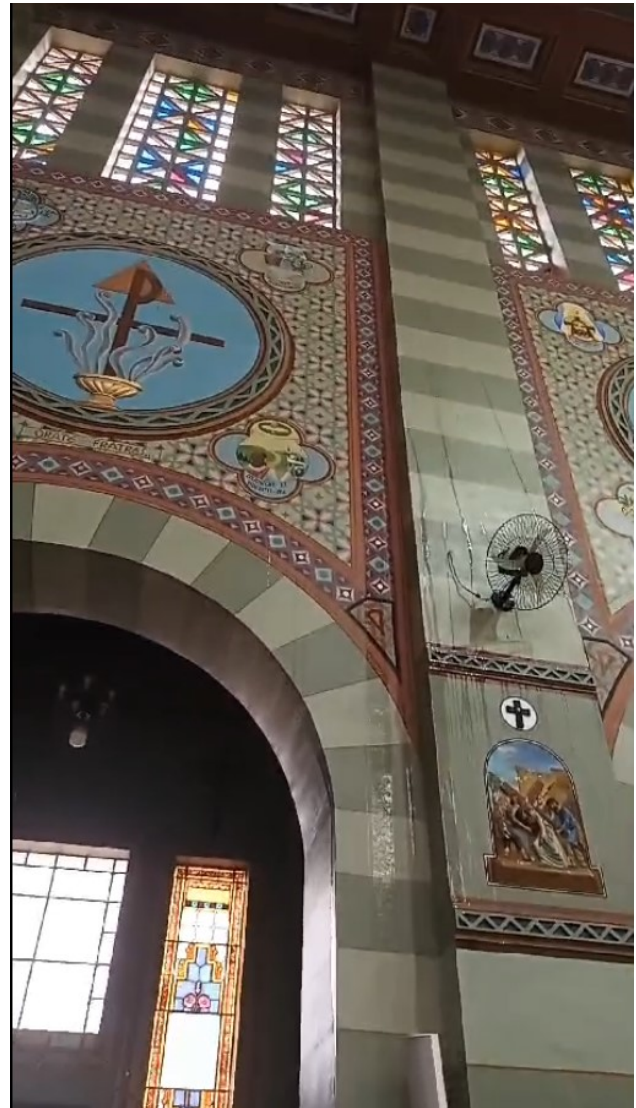

## OBRAS DE REFORÇO DA FUNDAÇÃO DA TORRE DO SANTUÁRIO

Foram colocadas 20 colunas de 15m de profundidade ao redor da corre e conectadas por ferragem foram concretadas para formar uma nova base de sustentação para a torre.

## OBRAS DE RESTAURAÇÃO DOS VITRAIS SUPERIORES DO SANTUÁRIO

Acima à esquerda, a situação dos vitrais por fora. Acima à direita, água de chuva entrando em grande quantidade pelos vitrais superiores e escorrendo pelas paredes. Ao lado, a nova esquadria com vidros novos que será instalada com total vedação contra água pluvial.